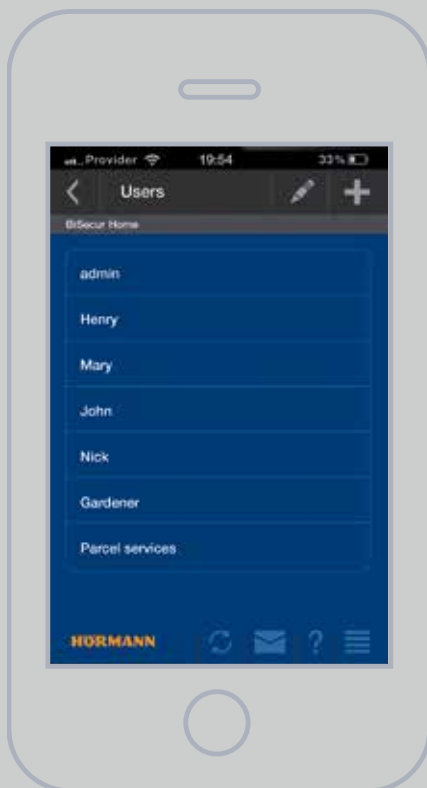

4

Хороший обзор, простота и личный подход

1 Удобное управление

Все функции, управляемые Вашими пультами ДУ, Вы можете также выполнять с помощью приложения BiSecur App. Интуитивно понятная навигация по меню полностью облегчает Вам управление.

2 Простой обзор

Благодаря приложению BiSecur App Вы в любое время можете узнать о статусе Ваших гаражных и въездных ворот, а также Вашей входной двери*. Понятные символы покажут Вам, открыты или закрыты Ваши ворота, и заперта ли Ваша входная дверь*.

3 Настройка «сценариев»

Просто объедините несколько отдельных функций в один сценарий. Так Вы сможете, например, нажав клавишу, одновременно открыть или закрыть** Ваши гаражные и въездные ворота, управлять Вашей входной дверью* вместе с Вашим наружным освещением или настроить одновременное регулирование вентиляции двух гаражных ворот. Сценарии Вы создаете индивидуально для Вашего личного приложения App – все только по Вашему желанию.

4 Простое администрирование пользователей

Как администратор Вы можете установить, какие устройства могут управляться соответствующим пользователем. Таким образом, Вы полностью контролируете, что Ваш сосед во время Вашего отпуска может открыть, например, въездные ворота, но не Вашу входную дверь, чтобы войти в дом.

* Со специальным оснащением

** Возможно только с приводом гаражных ворот SupraMatic и опциональным приемником ДУ ESE BS (см. стр. 25).