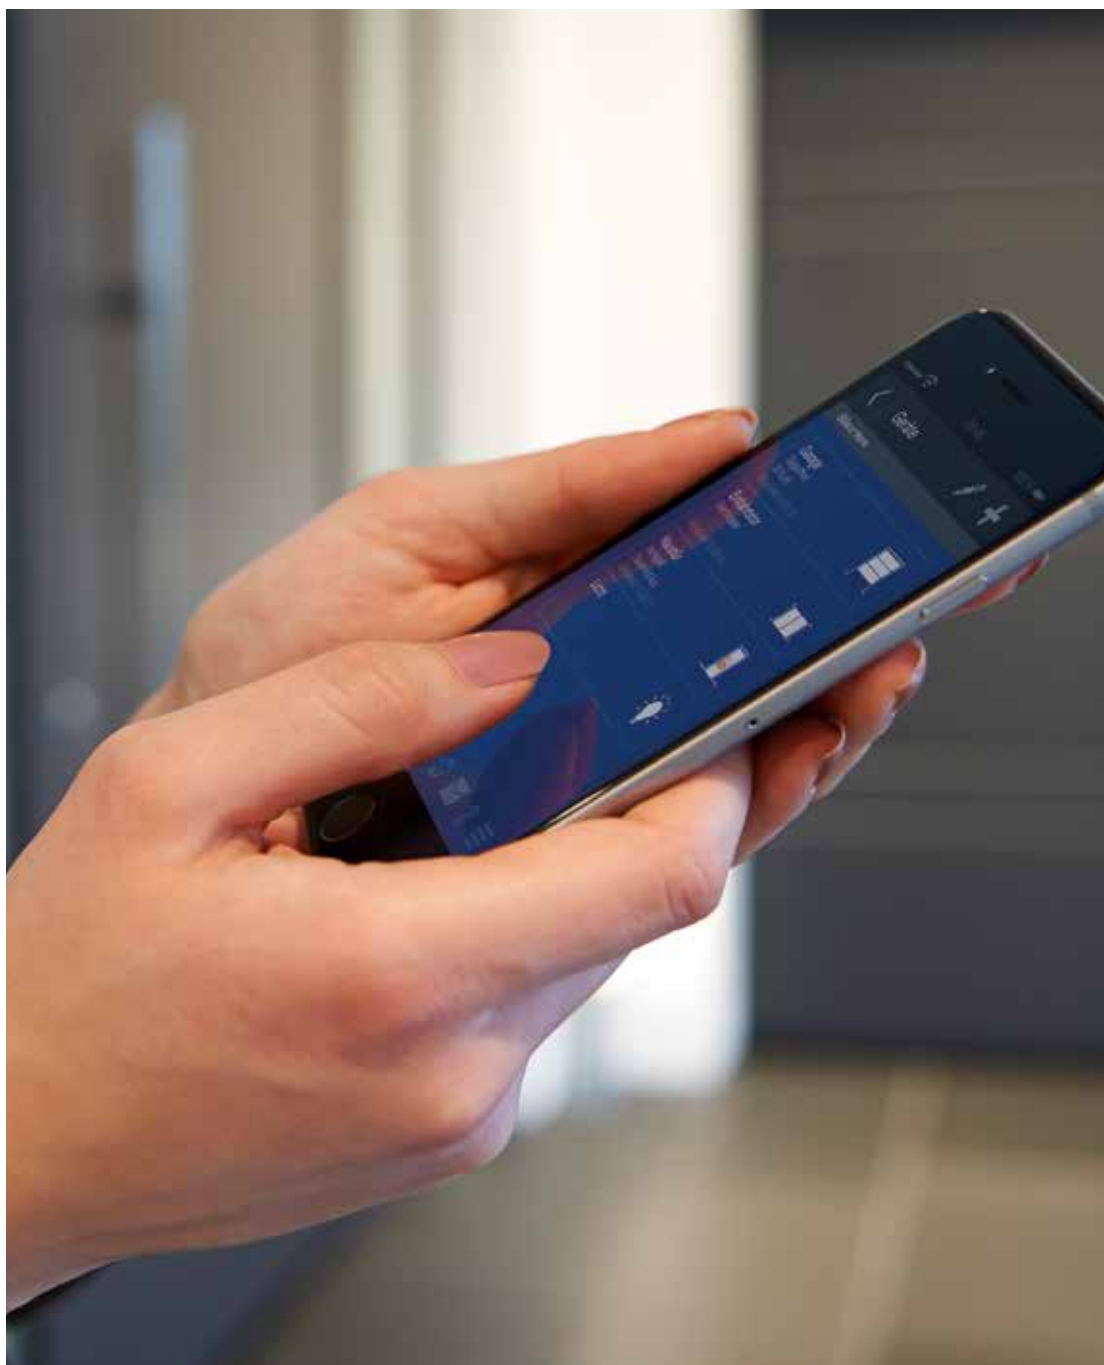

Ваш смартфон как замена ключа

Вы и члены Вашей семьи смогут легко открыть входную дверь с помощью приложения BiSecur SmartHome. Вы можете предоставить право открыть дверь Вашего дома или гаража (т.е. разрешить доступ) максимум 10-ти людям. Вашим детям или жене/мужу не надо больше брать с собой ключ, если у них с собой есть смартфон.