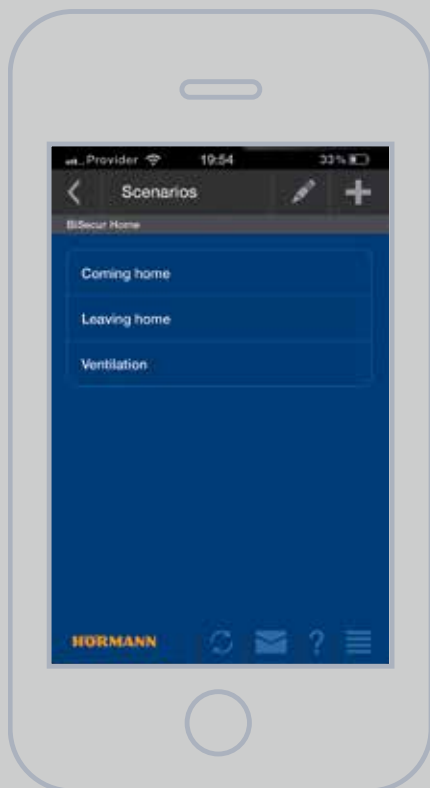

Комфортно из дома: для удобного управления внутри Вашей домашней сети соединение с Вашим смартфоном или планшетом устанавливается через WLAN.

В любой точке мира через Интернет: находясь вне дома, Вы также сможете через Интернет-соединение Вашего смартфона или планшета соединиться с шлюзом BiSecur.

После регистрации Вашего шлюза, а также Вашего смартфона или планшетного компьютера в Интернете Ваш персональный доступ будет открыт.

Шлюз BiSecur

Центральный элемент управления для приводов и приемников ДУ, до 10 пользователей, возможность управления максимум 16 функциями для каждого пользователя

1

2

3

4

Хороший обзор, простота и личный подход

1 Удобное управление

Все функции, управляемые Вашими пультами ДУ, Вы можете также выполнять с помощью приложения BiSecur App. Интуитивно понятная навигация по меню полностью облегчает Вам управление.

2 Простой обзор

Благодаря приложению BiSecur App Вы в любое время можете узнать о статусе Ваших гаражных и въездных ворот, а также Вашей входной двери*. Понятные символы покажут Вам, открыты или закрыты Ваши ворота, и заперта ли Ваша входная дверь*.