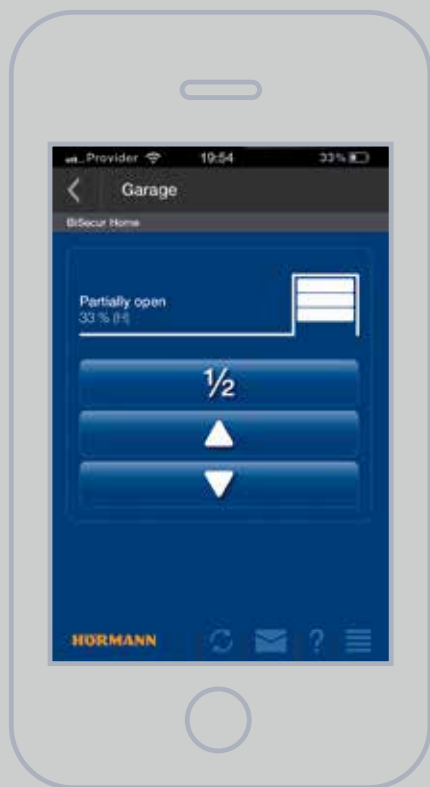

Комфортно из дома: для удобного управления внутри Вашей домашней сети соединение с Вашим смартфоном или планшетом устанавливается через WLAN.

В любой точке мира через Интернет: находясь вне дома, Вы также сможете через Интернет-соединение Вашего смартфона или планшета соединиться с шлюзом BiSecur.

После регистрации Вашего шлюза, а также Вашего смартфона или планшетного компьютера в Интернете Ваш персональный доступ будет открыт.

Шлюз BiSecur

Центральный элемент управления для приводов и приемников ДУ, до 10 пользователей, возможность управления максимум 16 функциями для каждого пользователя